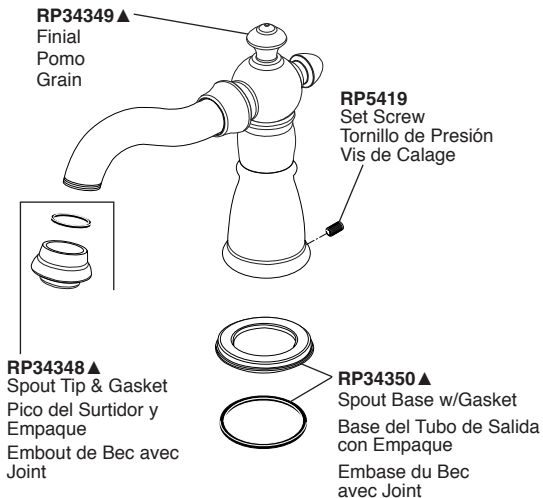

Models/Modelos/Modèles
T2755 & T4755
Series/Series/Seria

Model / Modelo / Modèle T2755

Model / Modelo / Modèle T4755

▲ Specify Finish
 Especificque el Acabado
 Précisez le Fini

RP23094 ▲
 Handle Base
 w/Gasket
 Base de la Manija
 con Empaque
 Embase de manette
 avec Joint