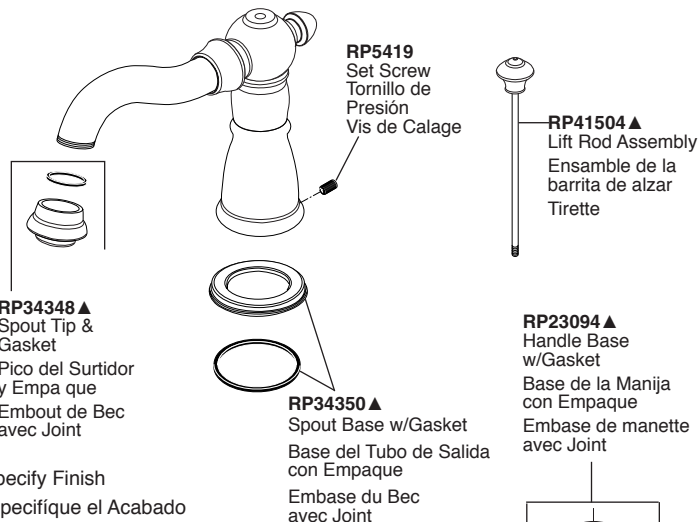

Models/Modelos/Modèles
T2755 & T4755
Series/Series/Seria

Model / Modelo / Modèle T2755

Model / Modelo / Modèle T4755

▲ Specify Finish
 Especificque el Acabado
 Précisez le Fini

RP23094 ▲
 Handle Base
 w/Gasket
 Base de la Manija
 con Empaque
 Embase de manette
 avec Joint