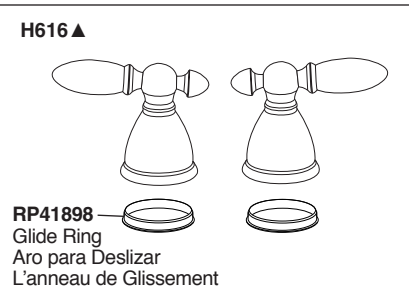

Models/Modelos/Modèles
T2755 & T4755
Series/Series/Seria

Model / Modelo / Modèle T2755

Model / Modelo / Modèle T4755

▲ Specify Finish
 Especificque el Acabado
 Précisez le Fini

RP23094 ▲
 Handle Base
 w/Gasket
 Base de la Manija
 con Empaque
 Embase de manette
 avec Joint