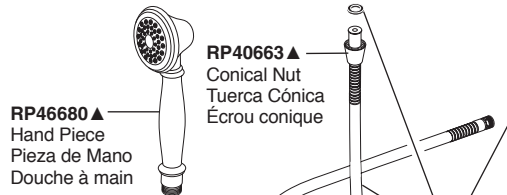

Models/Modelos/Modèles
T2755 & T4755
Series/Series/Seria

Model / Modelo / Modèle T2755

Model / Modelo / Modèle T4755

▲ Specify Finish
 Especificque el Acabado
 Précisez le Fini

RP23094 ▲
 Handle Base
 w/Gasket
 Base de la Manija
 con Empaque
 Embase de manette
 avec Joint