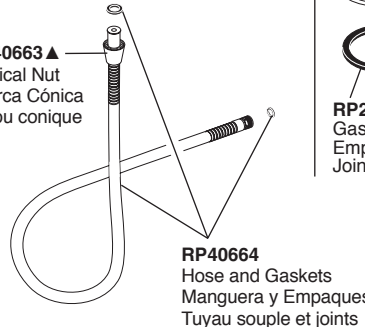

Models/Modelos/Modèles
T2755 & T4755
Series/Series/Seria

Model / Modelo / Modèle T2755

Model / Modelo / Modèle T4755

▲ Specify Finish
 Especificque el Acabado
 Précisez le Fini

RP23094 ▲
 Handle Base
 w/Gasket
 Base de la Manija
 con Empaque
 Embase de manette
 avec Joint

▲ Specify Finish ▲ Especificque el Acabado ▲ Précisez le Fini