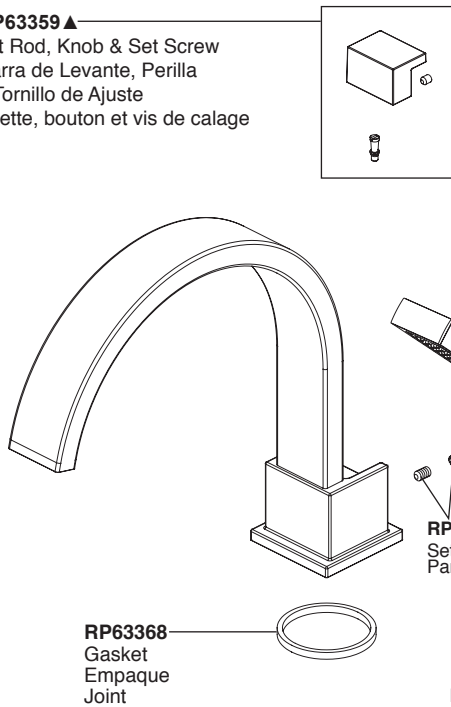

**Model / Modelo / Modèle T2753**

**RP63355▲**  
Hot Handle Assemblies  
Montajes manetas calientes  
Poignées équipées chaudes

**RP63356▲**  
Cold Handle Assemblies  
Montajes manetas frías  
Poignées équipées à froid

▲ Specify Finish ▲ Especificque el Acabado ▲ Précisez le Fini

**Model / Modelo / Modèle T4753**

**RP63359▲**  
Lift Rod, Knob & Set Screw  
Barra de Levante, Perilla  
y Tornillo de Ajuste  
Tirette, bouton et vis de calage

**RP62954▲**  
Handshower  
Regadera Manual  
Douche à main

**RP16668▲**  
Elbow Assembly &  
Gaskets  
Ensamble de Coda y  
Empaques  
Coude et Joints

**RP62556▲**  
Conical Nut with  
O-Rings  
Tuerca Cónica con  
Anillos "O"  
Écrou conique  
avec Joints toriques

**RP40664**  
Hose & Gaskets  
Manguera y Empaques  
Tuyau souple et joints

**RP63358▲**  
Set Screw & Button  
Parafuso de ajuste e botão

**RP63357▲**  
Handshower Base  
Base  
Base

▲ Specify Finish ▲ Especificque el Acabado ▲ Précisez le Fini