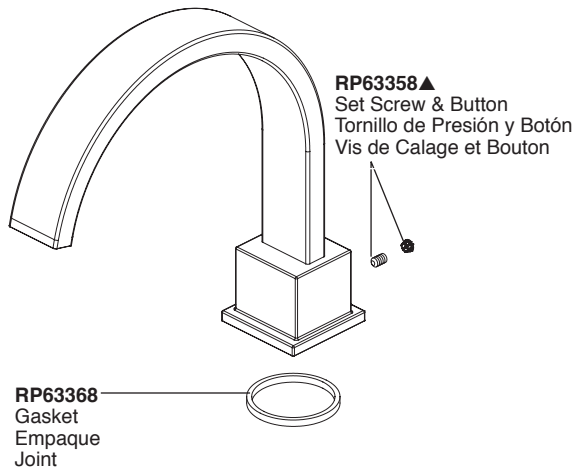

**Model / Modelo / Modèle T2753**

**RP63355▲**  
Hot Handle Assemblies  
Montajes manetas calientes  
Poignées équipées chaudes

**RP63356▲**  
Cold Handle Assemblies  
Montajes manetas frías  
Poignées équipées à froid

▲ Specify Finish ▲ Especificque el Acabado ▲ Précisez le Fini

**Model / Modelo / Modèle T4753**

**RP63359▲**  
Lift Rod, Knob & Set Screw  
Barra de Levante, Perilla  
y Tornillo de Ajuste  
Tirette, bouton et vis de calage

**RP62954▲**  
Handshower  
Regadera Manual  
Douche à main

**RP16668▲**  
Elbow Assembly &  
Gaskets  
Ensamble de Coda y  
Empaques  
Coude et Joints

**RP62556▲**  
Conical Nut with  
O-Rings  
Tuerca Cónica con  
Anillos "O"  
Écrou conique  
avec Joints toriques

**RP40664**  
Hose & Gaskets  
Manguera y Empaques  
Tuyau souple et joints

**RP63358▲**  
Set Screw & Button  
Parafuso de ajuste e botão

**RP63357▲**  
Handshower Base  
Base  
Base

▲ Specify Finish ▲ Especificque el Acabado ▲ Précisez le Fini