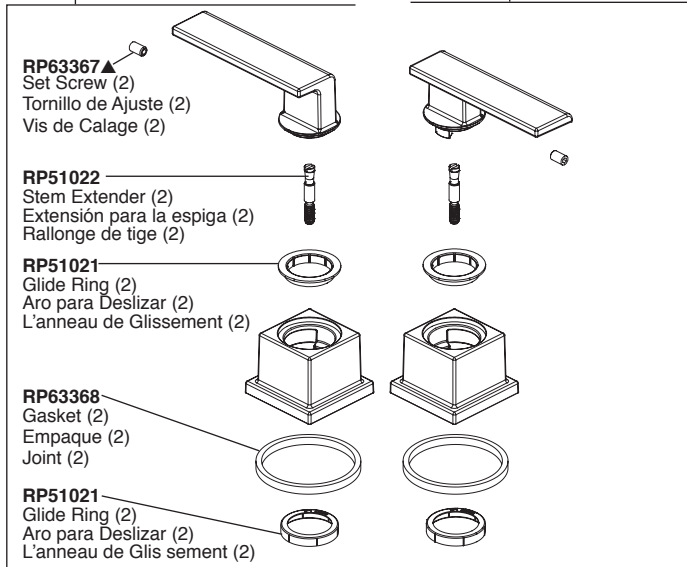

**Model / Modelo / Modèle T2753**

**RP63355▲**  
Hot Handle Assemblies  
Montajes manetas calientes  
Poignées équipées chaudes

**RP63356▲**  
Cold Handle Assemblies  
Montajes manetas frías  
Poignées équipées à froid

▲ Specify Finish ▲ Especificque el Acabado ▲ Précisez le Fini

**Model / Modelo / Modèle T4753**

**RP63359▲**  
Lift Rod, Knob & Set Screw  
Barra de Levante, Perilla  
y Tornillo de Ajuste  
Tirette, bouton et vis de calage

**RP62954▲**  
Handshower  
Regadera Manual  
Douche à main

**RP16668▲**  
Elbow Assembly &  
Gaskets  
Ensamble de Coda y  
Empaques  
Coude et Joints

**RP62556▲**  
Conical Nut with  
O-Rings  
Tuerca Cónica con  
Anillos "O"  
Écrou conique  
avec Joints toriques

**RP40664**  
Hose & Gaskets  
Manguera y Empaques  
Tuyau souple et joints

**RP63358▲**  
Set Screw & Button  
Parafuso de ajuste e botão

**RP63357▲**  
Handshower Base  
Base  
Base

▲ Specify Finish ▲ Especificque el Acabado ▲ Précisez le Fini