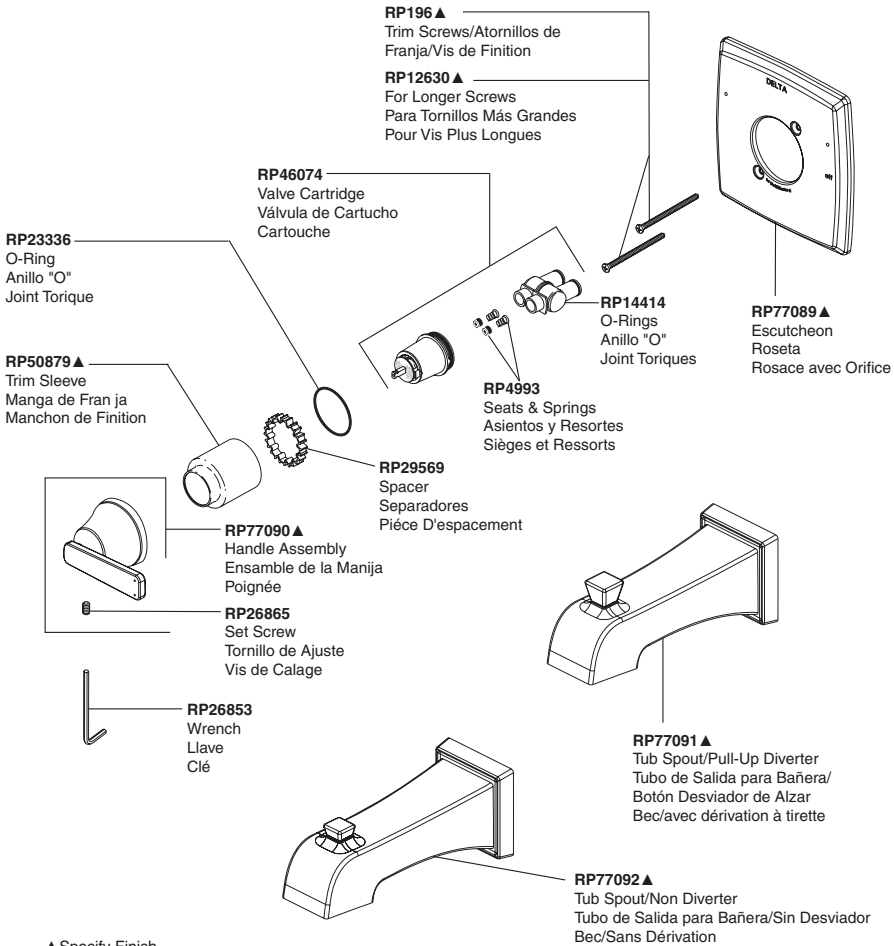

T14064, T14164, T14264, T14264-LHD, T14464, T14464-LHD
Models / Modelos / Modèles

RP64859 ▲
 Showerhead
 Cabeza de Rogadora
 Pomme de Douche

RP6023 ▲
 Shower Arm
 Brazo de la Rogadora
 Tuyau de Pomme de Douche

RP6025 ▲
 Shower Flange
 Pestaña dela Rogadora
 Colletette

▲ Specify Finish
 Especificue el Acabado
 Précisez le Fini