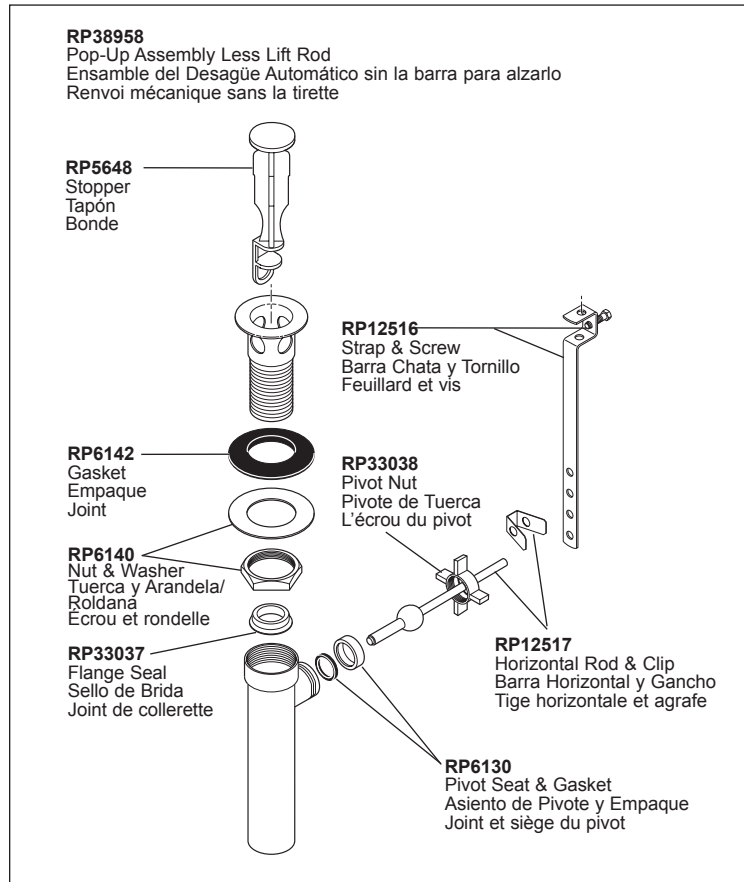

ARA®
Model/Modelo/Modèle
767LF

* For models manufactured before 10/24/2016.
 * Para modelos fabricados antes de 24/10/2016.
 * Pour les modèles fabriqués avant le 24/10/2016.

▲Specify Finish / Especificque el Acabado / Précisez le fini

ARA®
Model/Modelo/Modèle
767LF

▲Specify Finish / Especificque el Acabado / Précisez le fini