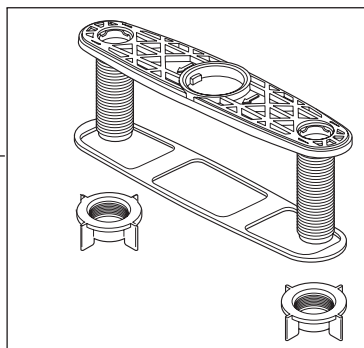

RP53996
Tube Clip
Sujetador del Tubo
Agrafe du tube

RP10345
O-Ring
Anillo O
Joint torique

RP13938
O-Rings (2)
Anillos O (2)
Joints torique (2)

RP53997
Diverter Clip
Sujetador del Desviador
Agrafe de l'inverseur

RP54269
Spray Cap & O-Ring
Casquillo del aerosol y Anillo O
Chapeau de jet et Joint torique

RP64077
Nest
Jerarquía
Nid

RP64076▲
Escutcheon
Chapetón
Boîtier

RP51243
Gaskets
Empaques
Joints

RP50952
Plastic Sleeves
Mangas Plásticas
Manchons en
plastique

RP44650
Gasket & Base Plate, Locknuts
Empaque y Placa de Base,
Contratuercas
Joint, Plat et Plaque Definition,
Écrous de Blocage

RP63263
Adapters
3/8"-24 UNEF to 1/2"-20 UN &
3/8"-24 UNEF to 1/2"-14 NPSM
Adaptadors
3/8"-24 UNEF a 1/2"-20 UN &
3/8"-24 UNEF a 1/2"-14 NPSM
Adaptateurs
3/8 po-24 UNEF à 1/2 po-20 UN et
3/8 po-24 UNEF à 1/2 po-14 NPSM