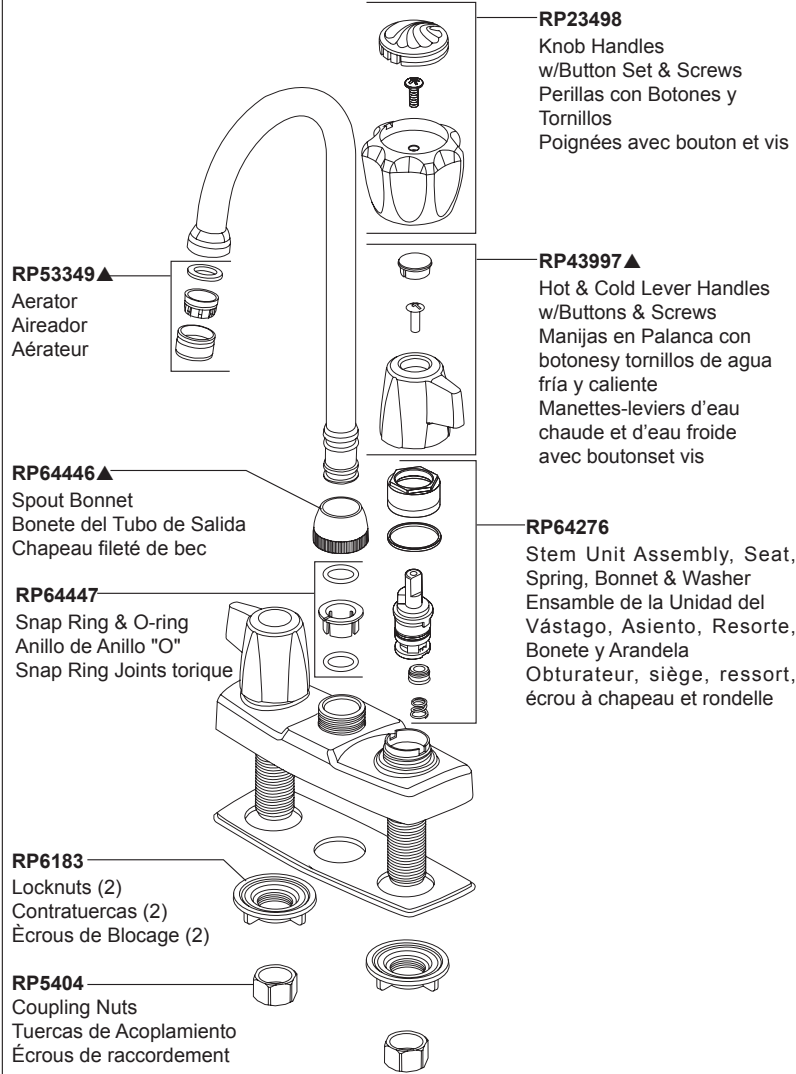

2170LF & 2171LF Series/Series/Seria

2172LF-LHP Series/Series/Seria

▲Specify Finish / Especificue el Acabado / Précisez le Fini

Contact your distributor for handle and accent options/finishes.

Comuníquese con su distribuidor para obtener opciones en el tipo de manija y detalles (acentos)/acabados.

Pour obtenir des renseignements sur les poignées, les garnitures et les finis livrables, veuillez communiquer avec votre distributeur.

2178LF & 2179LF Series/Series/Seria

▲Specify Finish / Especificque el Acabado / Précisez le Fini

 <p>H21</p>	 <p>H22</p>	 <p>A22</p>	 <p>H24</p>	 <p>A24</p>
 <p>H25</p>	 <p>H26</p>	 <p>H27</p>	 <p>H28</p>	