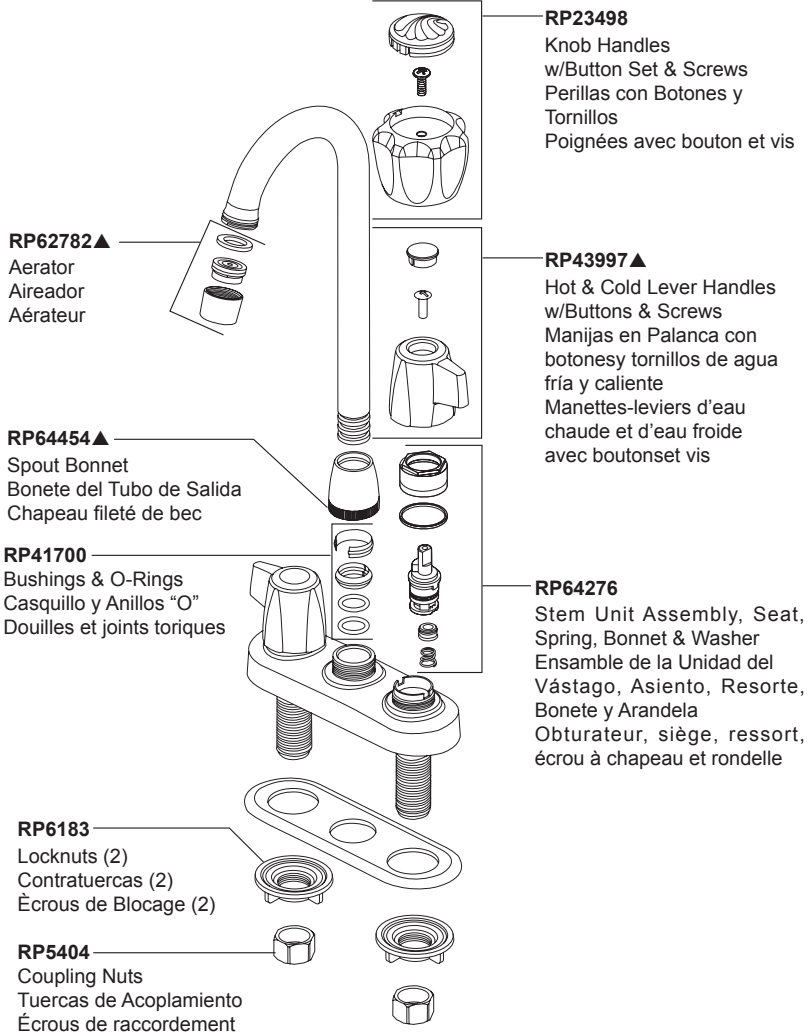

2170LF & 2171LF Series/Series/Seria

2172LF-LHP Series/Series/Seria

▲Specify Finish / Especificue el Acabado / Précisez le Fini

Contact your distributor for handle and accent options/finishes.

Comuníquese con su distribuidor para obtener opciones en el tipo de manija y detalles (acentos)/acabados.

Pour obtenir des renseignements sur les poignées, les garnitures et les finis livrables, veuillez communiquer avec votre distributeur.

2178LF & 2179LF Series/Series/Seria

▲Specify Finish / Especificque el Acabado / Précisez le Fini

 <p>H21</p>	 <p>H22</p>	 <p>A22</p>	 <p>H24</p>	 <p>A24</p>
 <p>H25</p>	 <p>H26</p>	 <p>H27</p>	 <p>H28</p>	